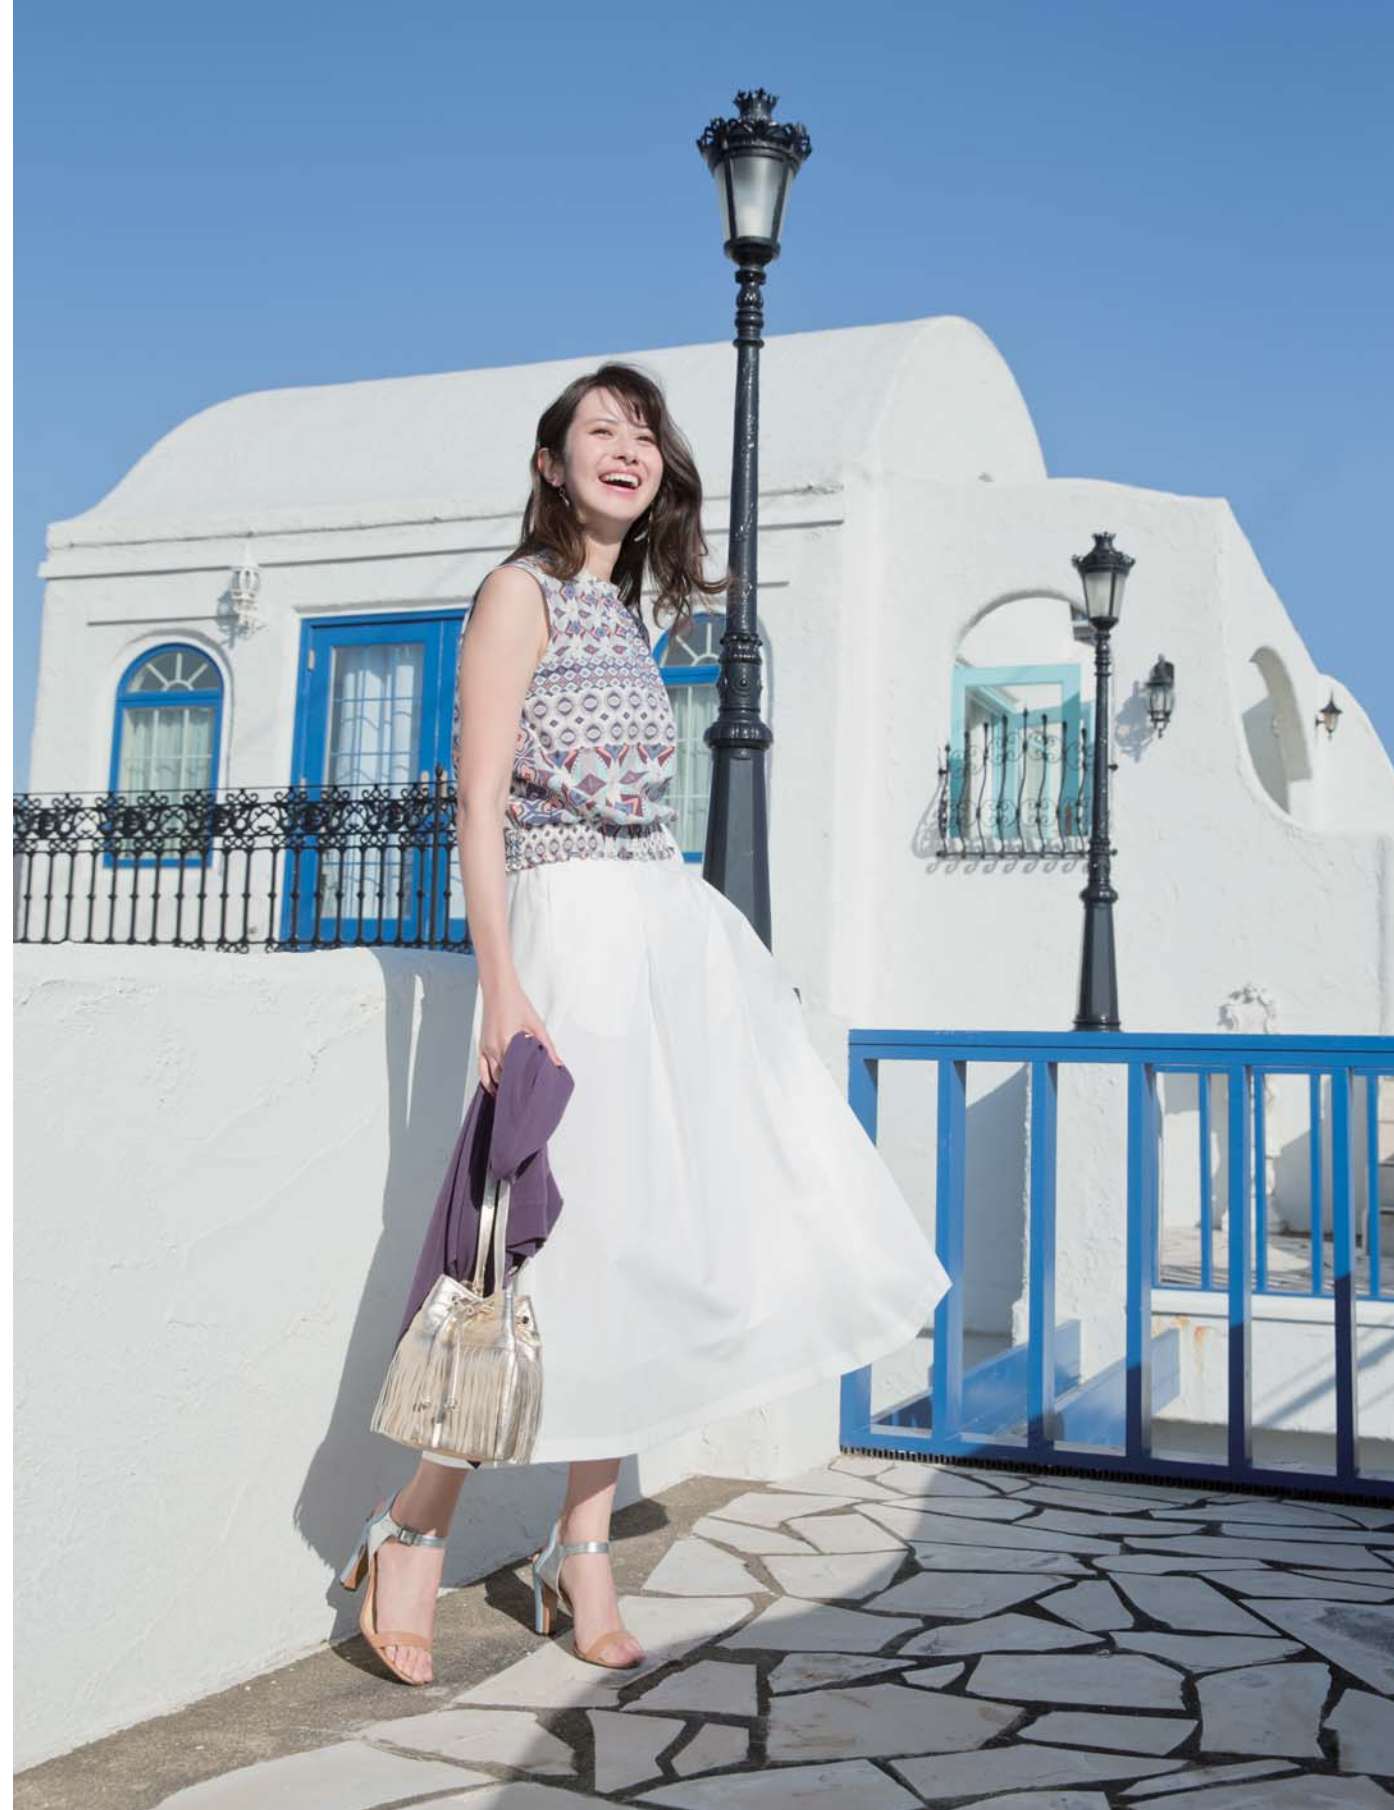

Blouse edi-60930123 ¥17,000+税 size/36.38.40 color/10
Skirt edi-60930047 ¥18,000+税 size/36.38.40 color/02 **Cardigan** edi-60930192 ¥18,000+税 size/36.38.40 color/85